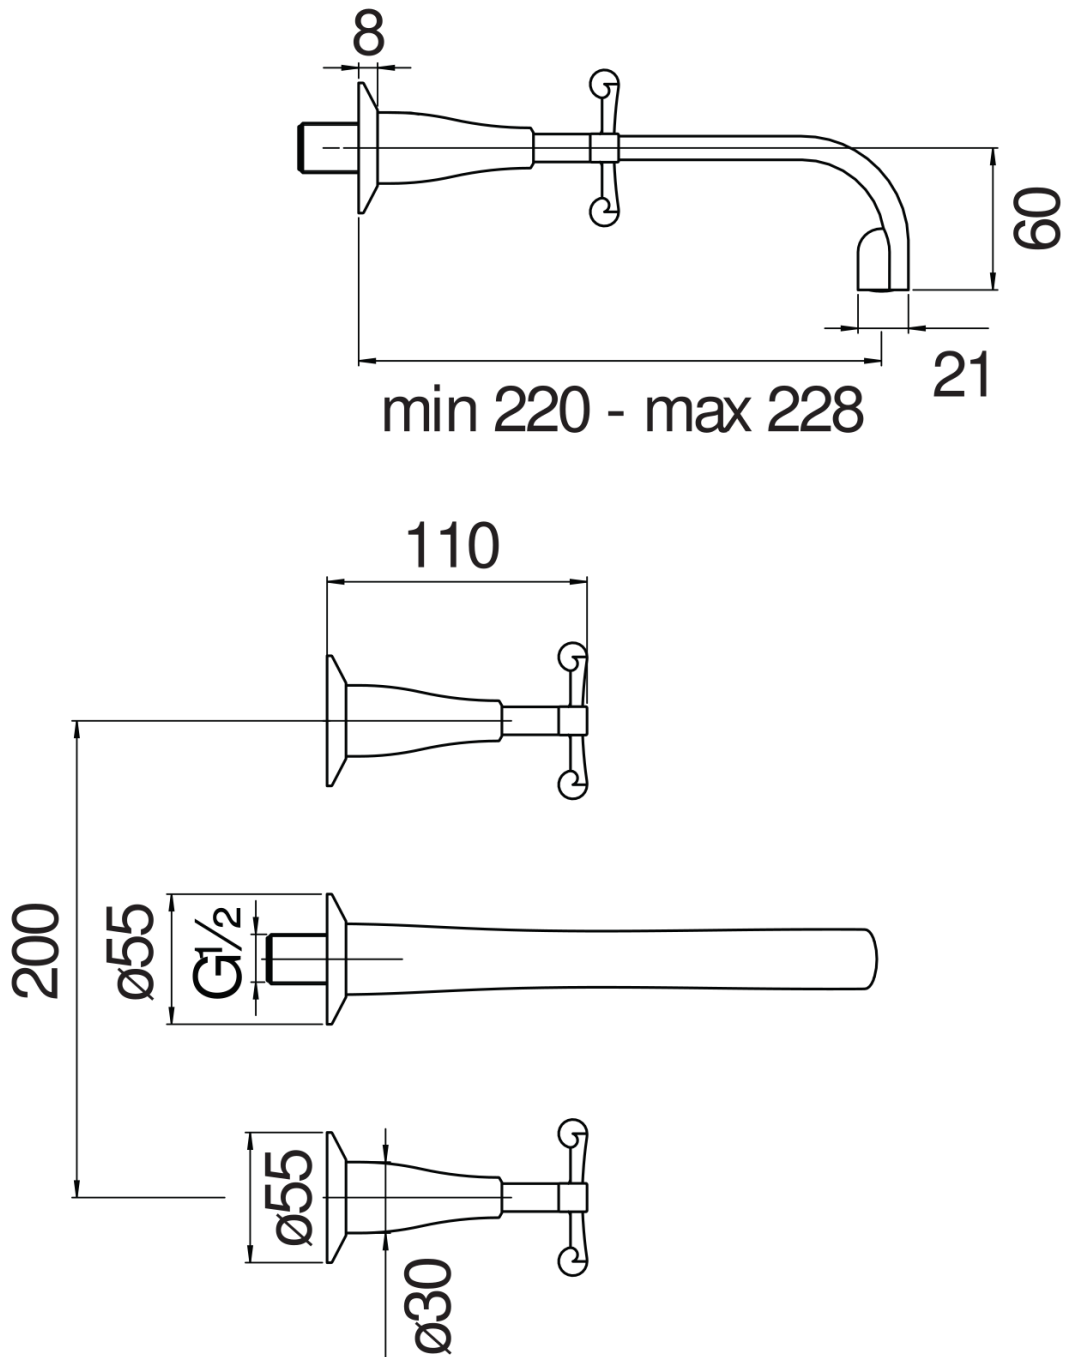

SPECIFICHE

Parte esterna batteria 3 fori a parete

Ancient bronze

Aeratore anticalcare M 16,5 x 1

Lunghezza bocca min 220 - max 228 mm

Senza scarico

Imballo: 37,1 x 23,7 x 11 cm / 0,00967 m<sup>3</sup> / 2,36 kg

DIAGRAMMA DI PORTATA: ACQUA CALDA/FREDDA

DIAGRAMMA DI PORTATA: ACQUA MISCELATA